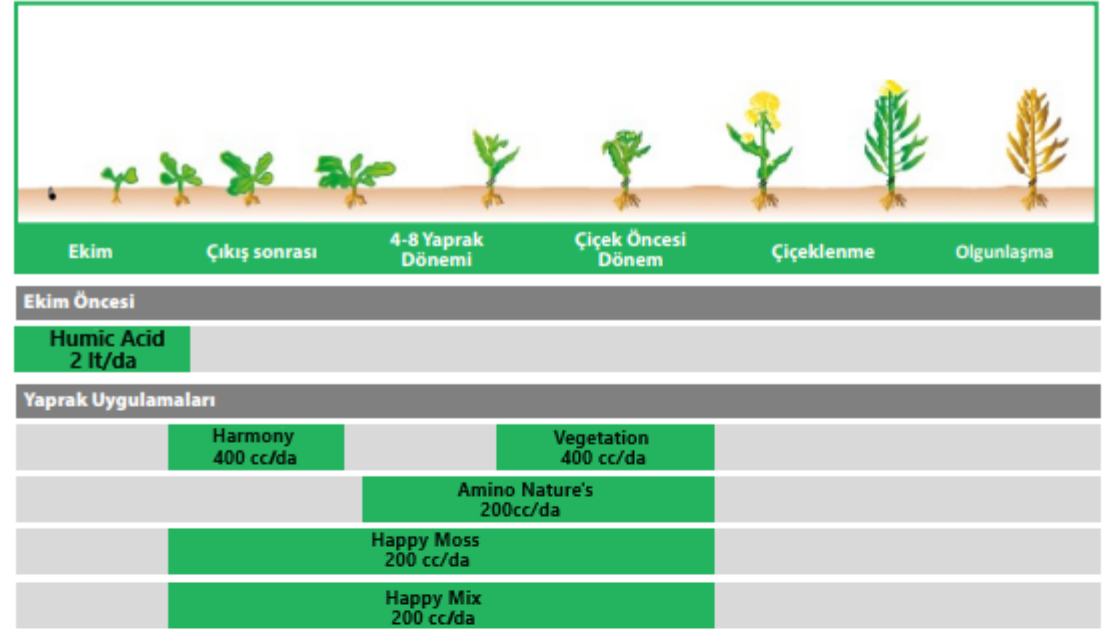

KANOLA

BİTKİ BESLEME PROGRAMI

ÖZEL ÜRÜNLER

Bitki Besleme Programları örnek olarak hazırlanmıştır.
Toprak ve yaprak analizlerine göre değişiklikler gösterebilir.

Yapılan bitki besleme önerileri tavsiye niteliğinde olup, bitkinin dönemine yaşına ve dikim sıklığına göre değişiklik gösterebilir.